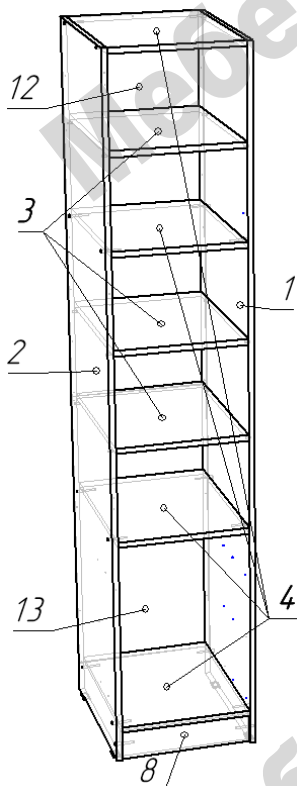

Пенал «Киви» Схема сборки

Сборка пенала:

- Для удобства сборку вести в лежачем положении.

- На деталях 1 и 2 закрепить направляющие для ящиков при помощи саморезов 3,2x16. Стрелка указывает положение первого самореза.

- Собрать между собой детали 1, 2, 4, 8 при помощи конфирматов в соответствии со схемой.

- Закрепить задние стенки 12 и 13 при помощи гвоздей.

- **Перевести корпус в вертикальное положение.**

- Разложить на полкодержатели полки 3.

В зависимости от варианта, пенал комплектуется большой или малой дверцей-фасадом.

Сборка ящиков:

- Соединить между собой детали 5, 6, 7 при помощи конфирматов по схеме.
- В паз установить дно ящика 14.
- Установить фасад ящика 11 при помощи стяжек эксцентриковых.
- К нижним торцам боковин ящика саморезами 3,5x16 закрепить направляющие роликами к задней стенке ящика.
- Установить ручку на фасад ящика.

Перечень деталей:

Поз.	Код детали	Длина	Ширина	Толщина	Кол-во
1	00177-001	2000	484	16	1
2	00177-002	2000	484	16	1
3	00177-003	368	484	16	3
4	00177-004	368	484	16	4
5	00177-005	384	130	16	3
6	00177-006	384	130	16	3
7	00177-007	343	130	16	3
8	00177-008	368	85	16	1
9	00177-009	1344	396	16	1
10	00177-010	548	396	16	1
11	00177-011	396	185	16	3
12	00177-012	1354	396	3	1
13	00177-013	559	396	3	1
14	00177-014	325	398	3	3