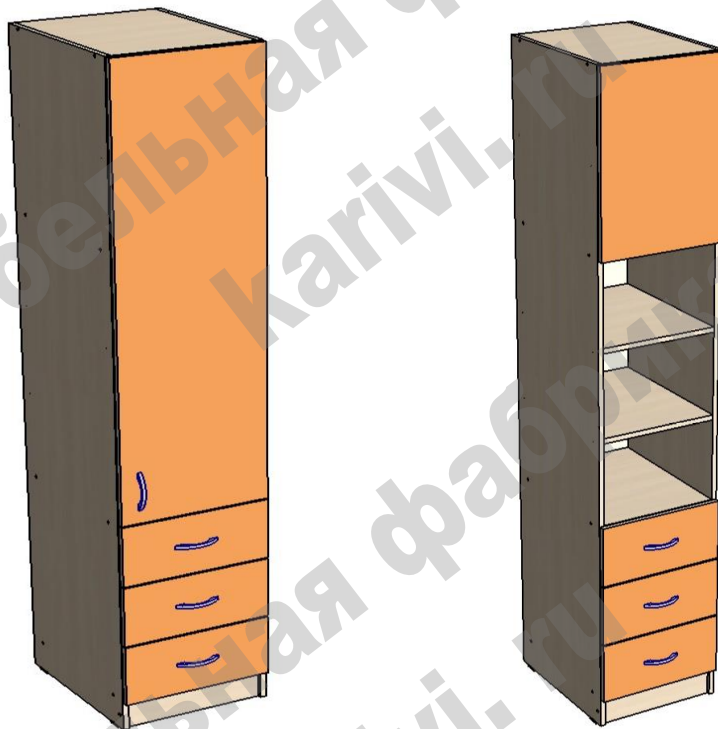

Пенал «Киви» Схема сборки

Сборка пенала:

- Для удобства сборку вести в лежачем положении.

- На деталях 1 и 2 закрепить направляющие для ящиков при помощи саморезов 3,2x16. Стрелка указывает положение первого самореза.

- Собрать между собой детали 1, 2, 4, 8 при помощи конфирматов в соответствии со схемой.

- Закрепить задние стенки 12 и 13 при помощи гвоздей.

- **Перевести корпус в вертикальное положение.**

- Разложить на полкодержатели полки 3.

В зависимости от варианта, пенал комплектуется большой или малой дверцей-фасадом.

Сборка ящиков:

- Соединить между собой детали 5, 6, 7 при помощи конфирматов по схеме.
- В паз установить дно ящика 14.
- Установить фасад ящика 11 при помощи стяжек эксцентриковых.
- К нижним торцам боковин ящика саморезами 3,5x16 закрепить направляющие роликами к задней стенке ящика.
- Установить ручку на фасад ящика.