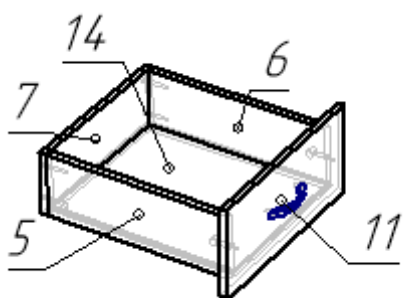

Пенал «Киви» Схема сборки

Сборка пенала:

- Для удобства сборку вести в лежачем положении.

- На деталях 1 и 2 закрепить направляющие для ящиков при помощи саморезов 3,2x16. Стрелка указывает положение первого самореза.

- Собрать между собой детали 1, 2, 4, 8 при помощи конфирматов в соответствии со схемой.

- Закрепить задние стенки 12 и 13 при помощи гвоздей.

- **Перевести корпус в вертикальное положение.**

- Разложить на полкодержатели полки 3.

В зависимости от варианта, пенал комплектуется большой или малой дверцей-фасадом.

Сборка ящиков:

- Соединить между собой детали 5, 6, 7 при помощи конфирматов по схеме.
- В паз установить дно ящика 14.
- Установить фасад ящика 11 при помощи стяжек эксцентриковых.
- К нижним торцам боковин ящика саморезами 3,5x16 закрепить направляющие роликами к задней стенке ящика.
- Установить ручку на фасад ящика.